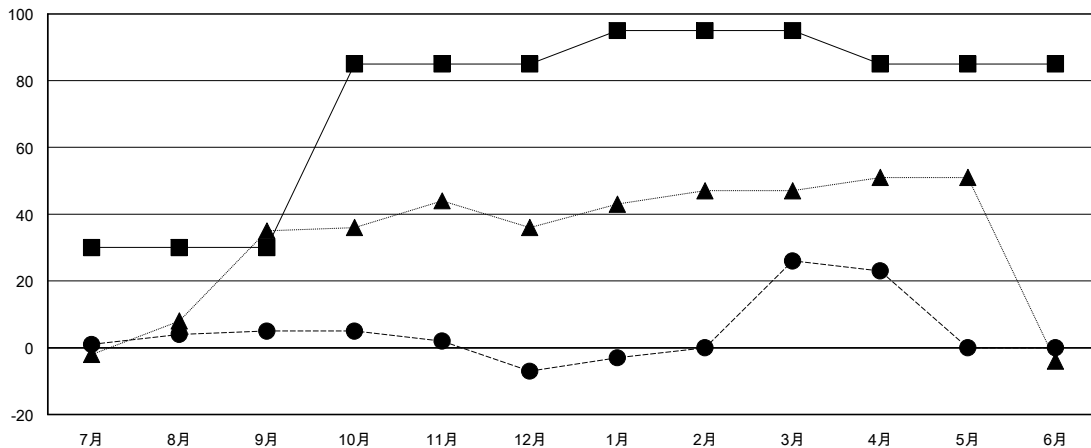

# MONTHLY MEMBERSHIP PROGRESS REPORT

District 332 F

Results as of: 4/30/2017

GMT: Masayuki Kaneko

地域 JAPAN

GMT会則地域

クラブ			
結果: 2016-2017			
四半期	新クラブ目標	新クラブ	解散クラブ
7月/8月/9月	0	0	1
10月/11月/12月	1	0	0
1月/2月/3月	0	0	0
4月/5月/6月	0	0	0

名			
結果: 2016-2017			
四半期	新会員 (再入会と転入を含めない) 純増目標	新会員 (再入会と転入を含めない) 実際	退会者 (転籍を含む) 実際
7月/8月/9月	30	22	17
10月/11月/12月	55	3	15
1月/2月/3月	10	47	14
4月/5月/6月	-10	3	6

新クラブ目標及び実績累計

会員目標及び実績累計

解散クラブ: 1	25 CLUBS OF 45 一名以上の新会員を登録	男女別
退会者		男性 1,036 (72.75%)
物故会員 5		女性 388 (27.25%)
クラブ解散 0	<a href="#">会員累計データを見るには、ここをクリック</a>	世帯主/家族会員合計 600
その他 47		国際会費半額の家族会員 330
合計 52		